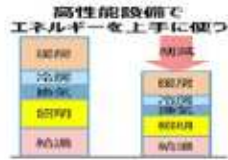

年度	平成28年度 (2016年)	平成29年度 (2017年)	平成30年度 (2018年)	平成31年度 (2019年)	平成32年度 (2020年)
ZEH普及目標	40%	40%	50%	55%	55%
実績	50%	0%			

当社ZEH普及の目標。

年度	平成28年度 (2016年)	平成29年度 (2017年)	平成30年度 (2018年)	平成31年度 (2019年)	平成32年度 (2020年)
BELS取得目標	50%	50%	80%	80%	100%
実績	50%	0%