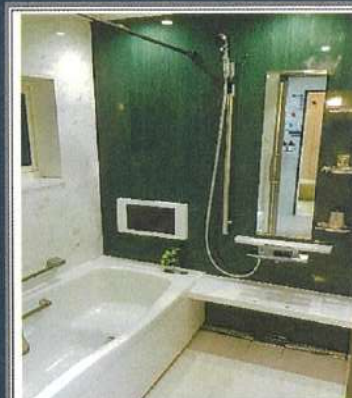

システムバス
フレデンシア

1616 AR<1坪サイズ>

~~定価 ¥1,559,900-~~

(税別)

※表示金額には商品組付費は含まれておりません。

Takara standard